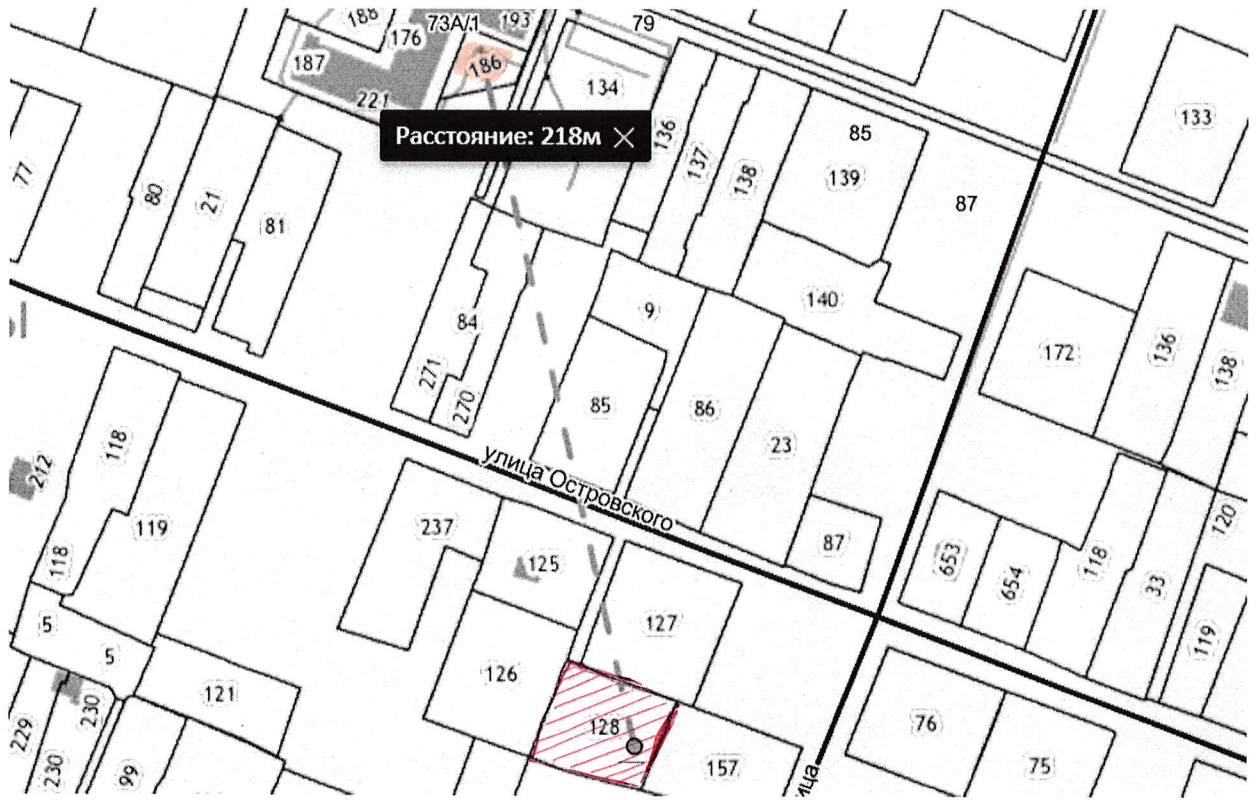

# ВЫКОПИРОВКА

с плана земель администрации Таицкого городского поселения

рис.1.

рис.2

- земельный участок №87 по ул. Островского

- площадка ТКО вблизи МКД №123-125 по ул. Островского (рис.1)

- площадка ТКО вблизи МКД №73а по ул. Калинина (рис.2)